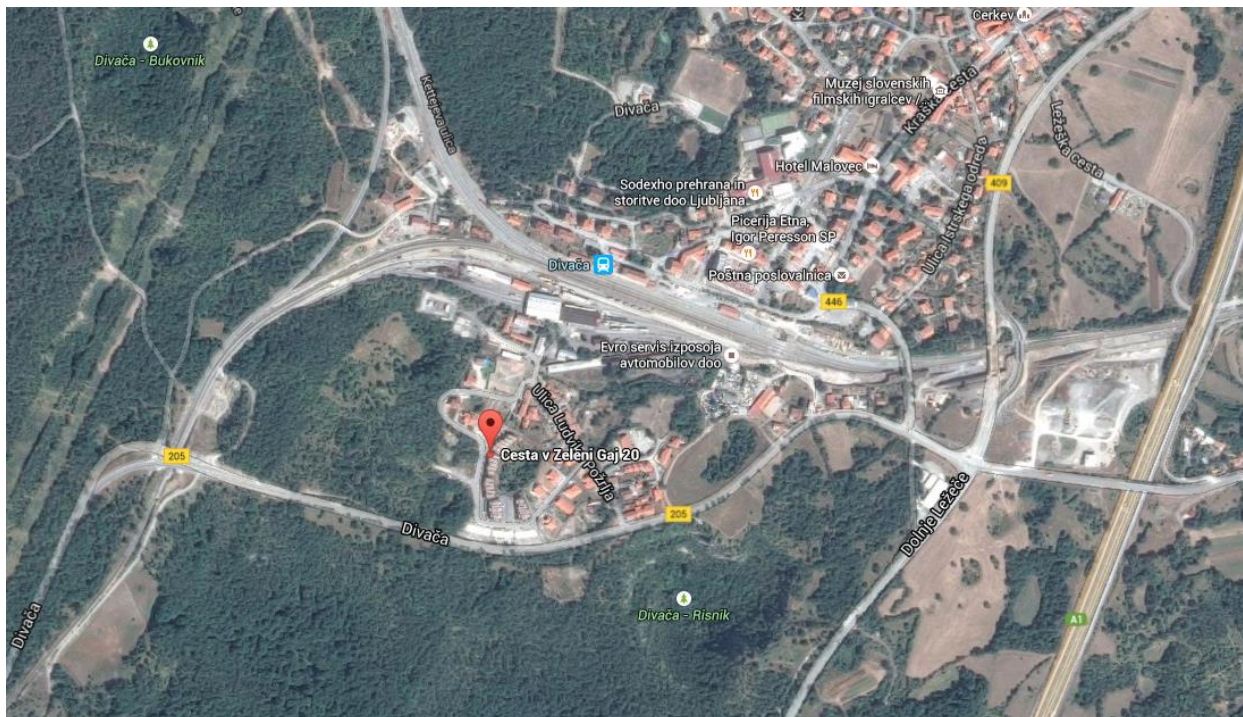

Vrstne hiše Gabrovo naselje – DIVAČA

Podatki o nepremičnini

Vrsta nepremičnine	Vrstne hiše
Leto izgradnje	2009
Energ. razred	Iz projekta
Osnovni podatki	Glej prilogo

Lokacija

Država	Slovenija
Regija	Obalno - kraška
Naslov	6215 Divača, Slovenija Cesta v Gabrovo naselje 16, 18, 20, 22, 24 Cesta v zeleni gaj 30, 28, 26, 24, 22, 20, 17, 19, 21, 23

Kratek opis

Vrstne hiše se nahajajo v mirni, novo zgrajeni stanovanjski soseski, na obrobju Divače. Obdane so s kraškim gozdom, poleg parka Škocjanske jame. Avtocestna povezava je oddaljena 5 minut vožnje. V Ljubljano se pripeljete v manj kot uri, do slovenske obale v pol ure.